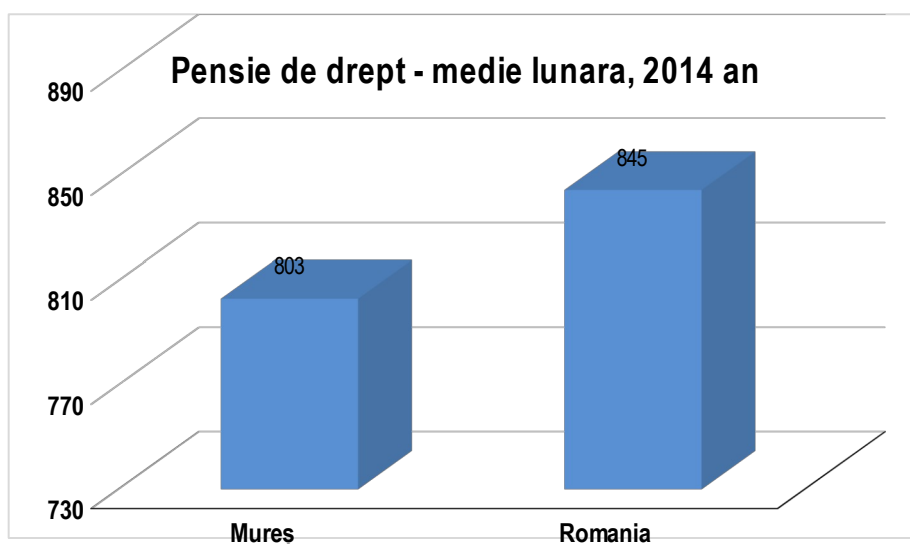

Nr. mediu al pensionarilor de asigurări sociale de stat, de invaliditate –gradul I, II, III sumele cuvenite drept pensii conform deciziilor și pensia medie lunară pe macroregiuni, regiuni și județe, în anul 2014	Nr. mediu pensionari	Sume cuvenite drept pensii	Pensie medie lunara
Mures	27,870	188,349,147	563
Romania	700,992	4,874,415,730	579
Diferenta Mures vs. Romania	3.98%	3.86%	-2.8%
Macroregiunea Centru	82,629	571,730,604	577
Diferenta Mures vs. Reg. Centru	33.73%	32.94%	0.5%