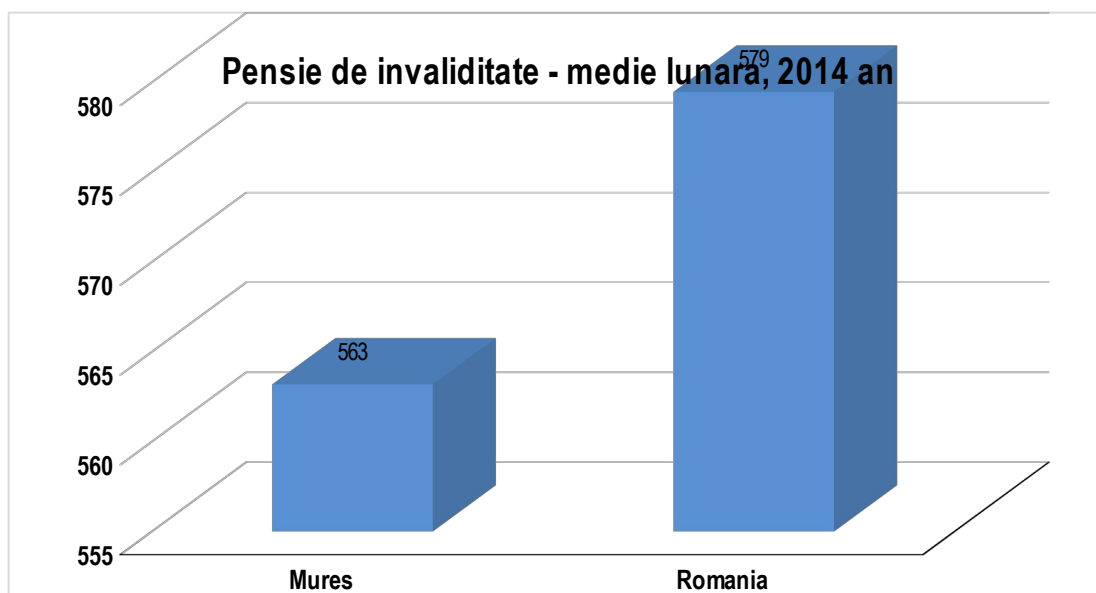

Nr. mediu al pensionarilor de asigurări sociale de stat, de invaliditate –gradul I, II, III sumele cuvenite drept pensii conform deciziilor și pensia medie lunară pe macroregiuni, regiuni și județe, în anul 2014	Nr. mediu pensionari	Sume cuvenite drept pensii	Pensie medie lunara
Mures	27,870	188,349,147	563
Romania	700,992	4,874,415,730	579
Diferenta Mures vs. Romania	3.98%	3.86%	-2.8%
Macroregiunea Centru	82,629	571,730,604	577
Diferenta Mures vs. Reg. Centru	33.73%	32.94%	0.5%