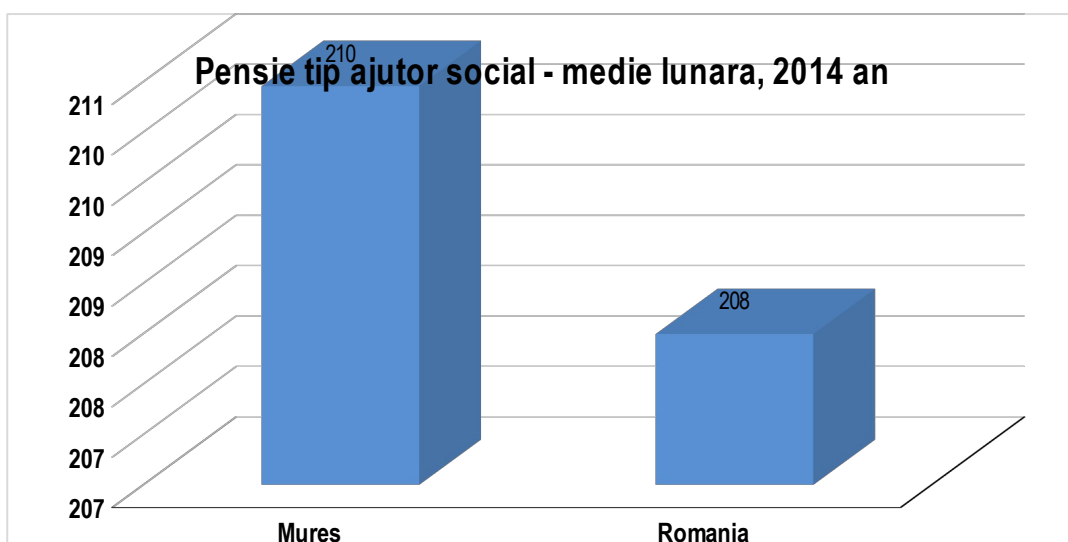

Numărul mediu al beneficiarilor de ajutor social de stat – tip pensie, sumele cuvenite drept pensii conform deciziilor și pensia medie lunară pe macroregiuni, regiuni și județe, în anul 2014	Nr. mediu pensionari	Sume cuvenite drept pensii	Pensie medie lunara
Mures	23	58,086	210
Romania	686	1,712,214	208
Diferenta Mures vs. Romania	3.35%	3.39%	1.2%
Macroregiunea Centru	87	217,147	208
Diferenta Mures vs. Reg. Centru	26.44%	26.75%	0.0%

Numărul mediu al pensionarilor IOVR, sumele cuvenite drept pensii conform deciziilor și pensia medie lunară pe macroregiuni, regiuni și județe, în anul 2014	Nr. mediu pensionari	Sume cuvenite drept pensii	Pensie medie lunara
Mures	68	169,730	208
Romania	4,068	11,372,753	233
Diferenta Mures vs. Romania	1.67%	1.49%	-10.7%
Macroregiunea Centru	275	776,917	235
Diferenta Mures vs. Reg. Centru	24.73%	21.85%	-1.0%