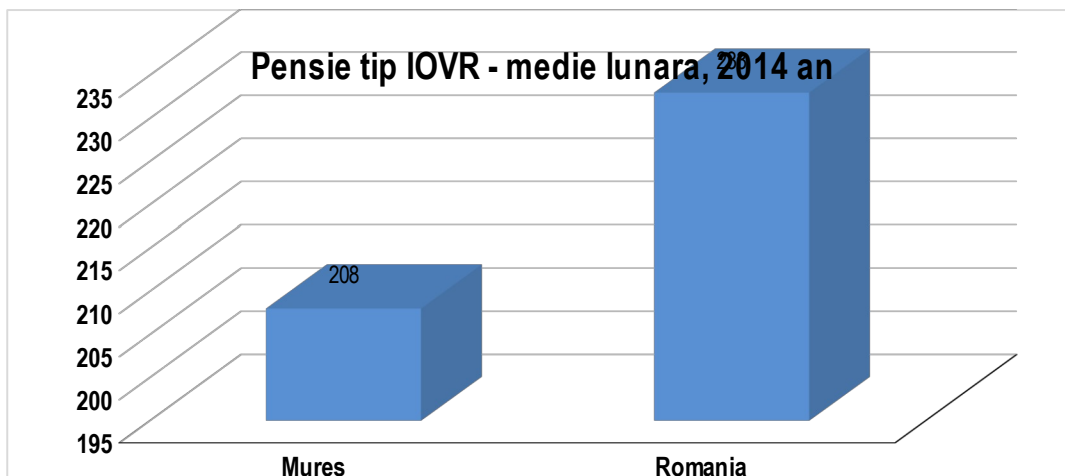

Numărul mediu al pensionarilor de asigurări sociale proveniți din fostul sistem pentru agricultori, sumele cuvenite drept pensii conform deciziilor și pensia medie lunară pe macroregiuni, regiuni și județe, în anul 2014

	Nr. mediu pensionari	Sume cuvenite drept pensii	Pensie medie lunara
Mures	15,924	66,774,194	349
Romania	513,084	2,107,580,013	342
Diferenta Mures vs. Romania	3.10%	3.17%	2.1%
Macroregiunea Centru	37,340	151,098,496	337
Diferenta Mures vs. Reg. Centru	42.65%	44.19%	1.5%